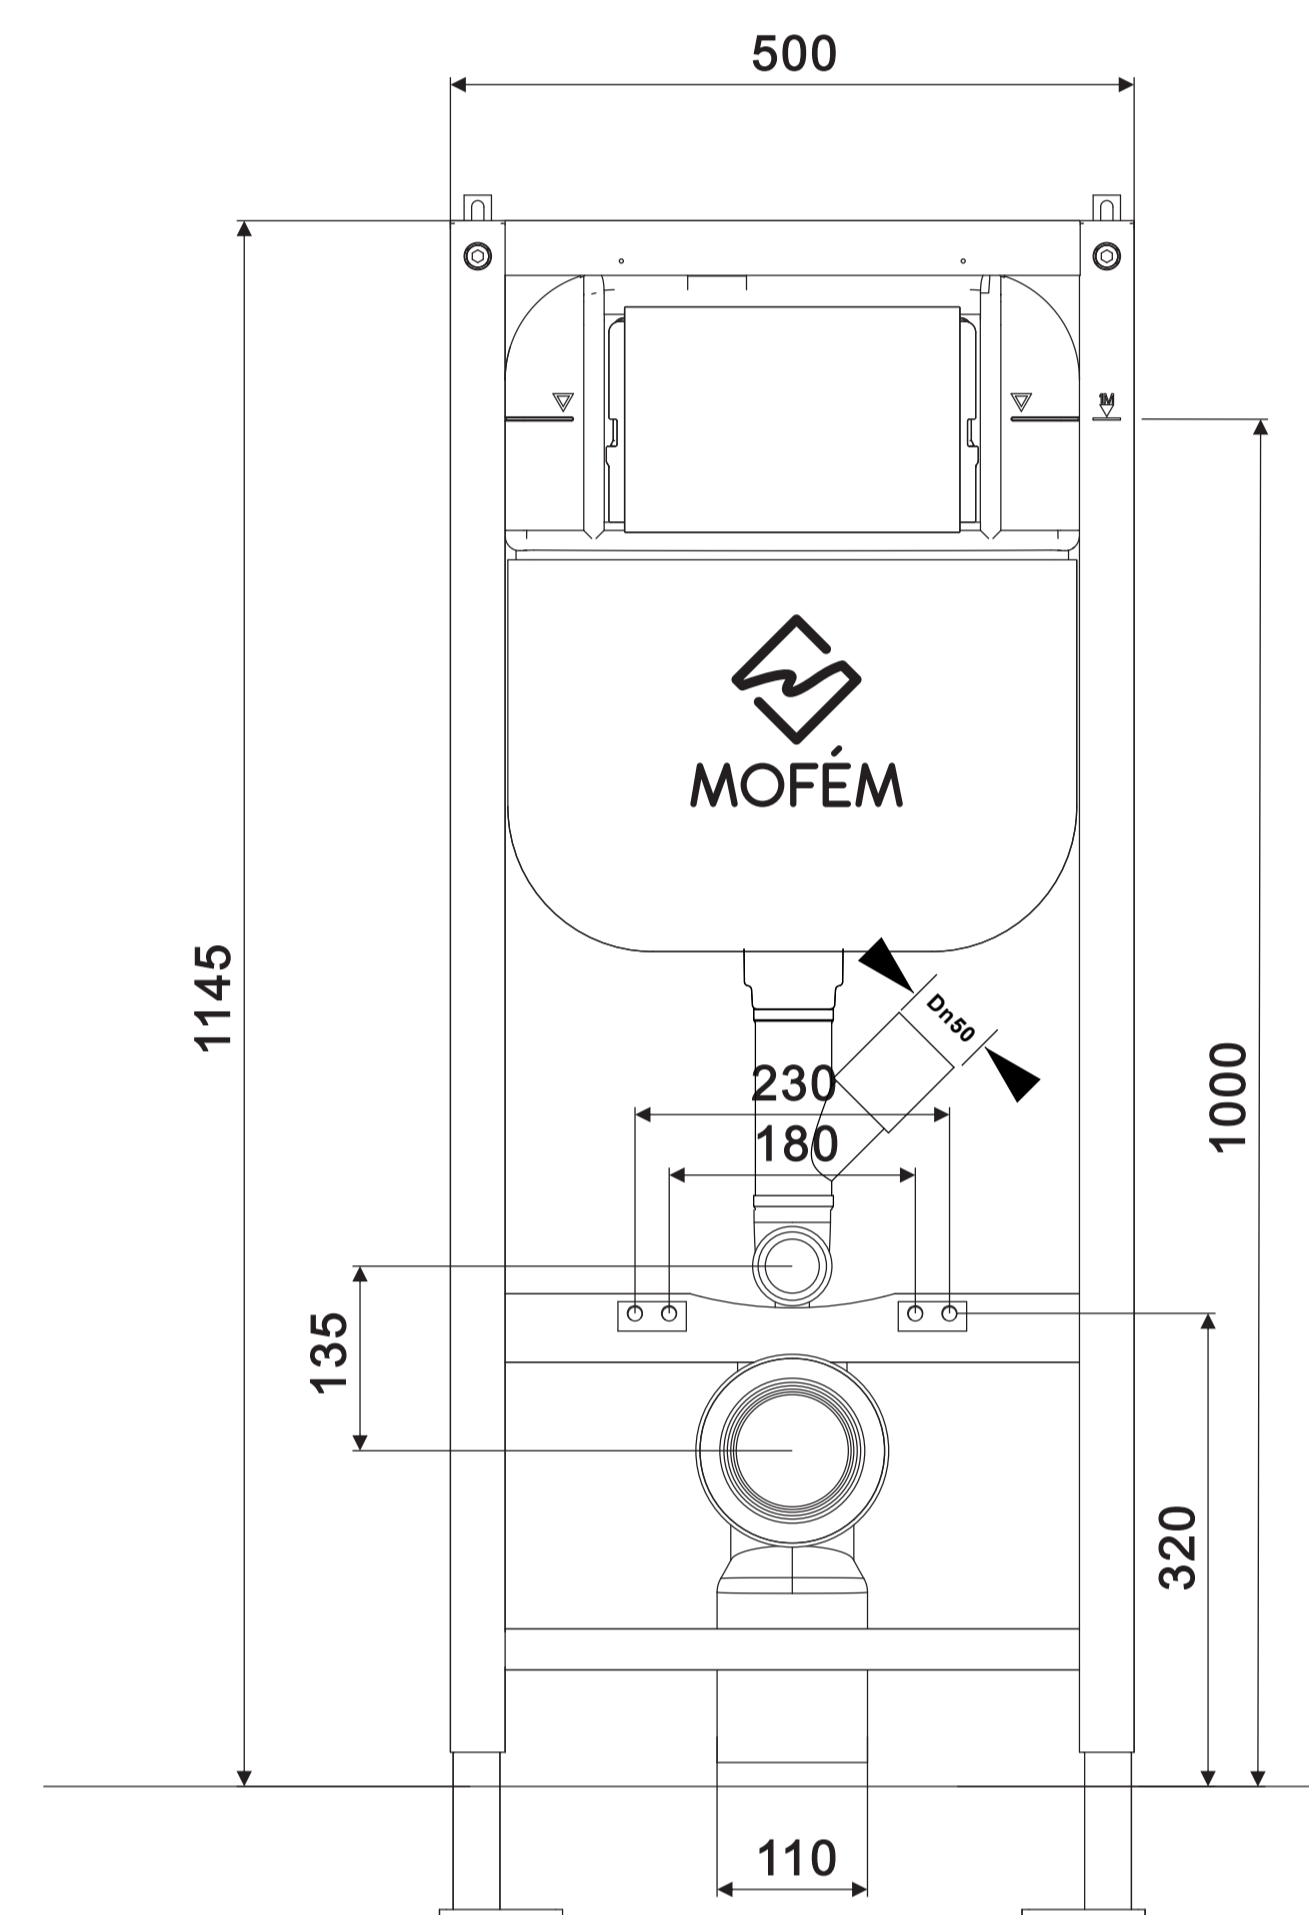

# Mofém EVO-Tech Fali WC-szerelőelem

WC installation system

731012800

DE: WC-Vorwandelement  
RU: Система инсталляции унитаза  
LT: WC įrengimo sistema  
RO: Sistem de instalare vas WC  
SRB: Систем за уградњу ВЦ-а

## Mofém EVO-Tech Fali WC-szerelőelem

WC installation system

731012800

DE: WC-Vorwandelement  
RU: Система инсталляции унитаза  
LT: WC įrengimo sistema  
RO: Sistem de instalare vas WC  
SRB: Систем за уградњу ВЦ-а

Kompatibilis nyomólapok  
Compatible flush plates

Méret / Size: 118x54x15 cm  
Mennyiség / Quantity: 1 db/pcs  
Nettó tömeg / Net weight: 15 kg  
Bruttó tömeg / Gross weight: 17 kg

Gyártó/Forgalmazó:  
STROHM MOFÉM Zrt.  
9200 Mosonmagyaróvár, Terv u. 92.