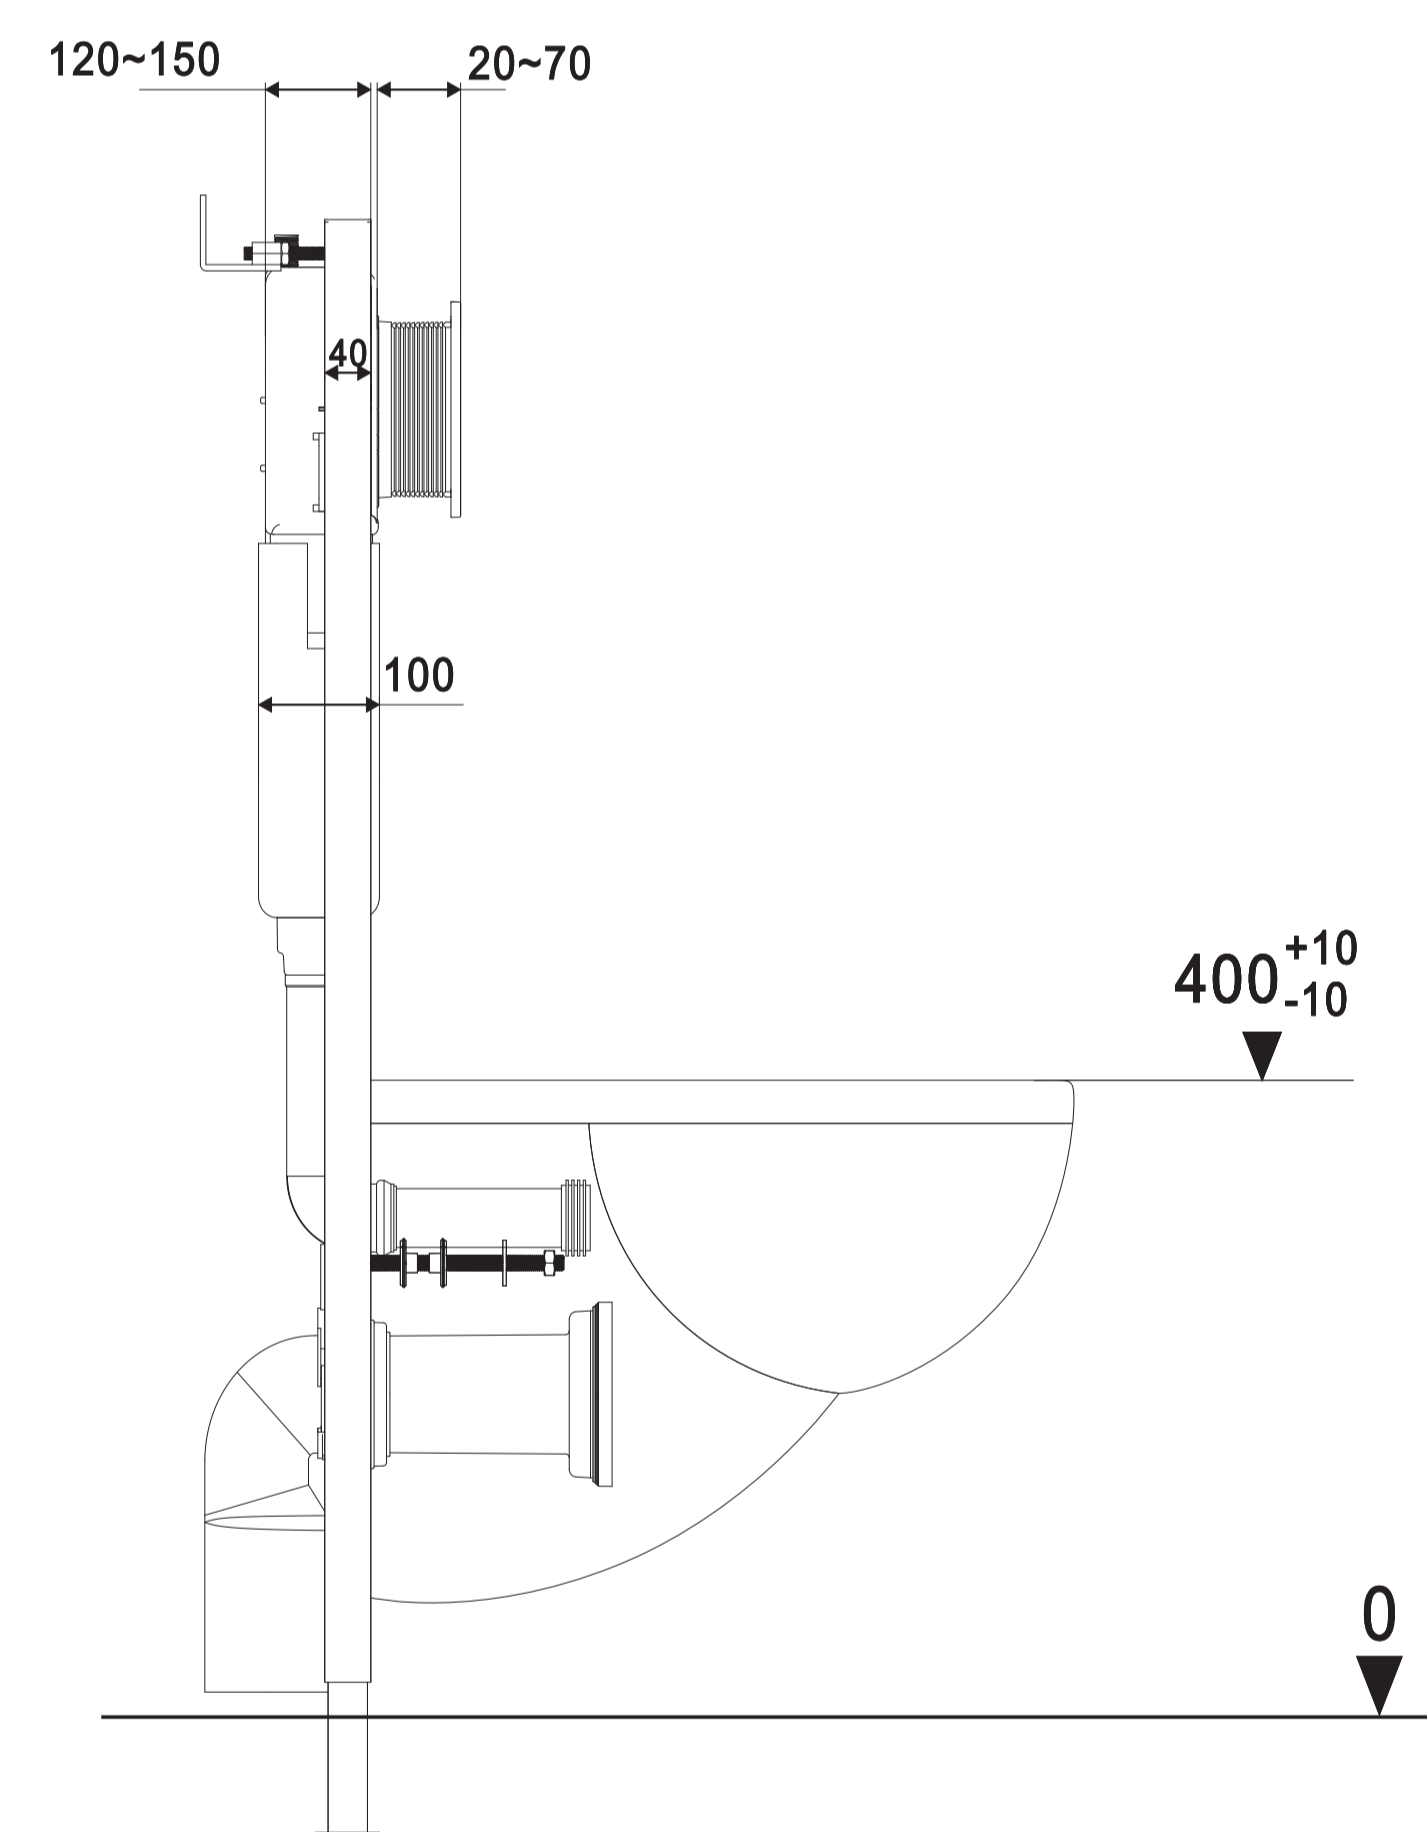

## Mofém EVO-Tech Fali WC-szerelőelem

WC installation system

731012800

DE: WC-Vorwandelement  
RU: Система инсталляции унитаза  
LT: WC įrengimo sistema  
RO: Sistem de instalare vas WC  
SRB: Систем за уградњу ВЦ-а

Kompatibilis nyomólapok  
Compatible flush plates

Méret / Size: 118x54x15 cm  
Mennyiség / Quantity: 1 db/pcs  
Nettó tömeg / Net weight: 15 kg  
Bruttó tömeg / Gross weight: 17 kg

Gyártó/Forgalmazó:  
STROHM MOFÉM Zrt.  
9200 Mosonmagyaróvár, Terv u. 92.

Kompatibilis nyomólapok  
Compatible flush plates

Méret / Size: 118x54x15 cm  
Mennyiség / Quantity: 1 db/pcs  
Nettó tömeg / Net weight: 15 kg  
Bruttó tömeg / Gross weight: 17 kg