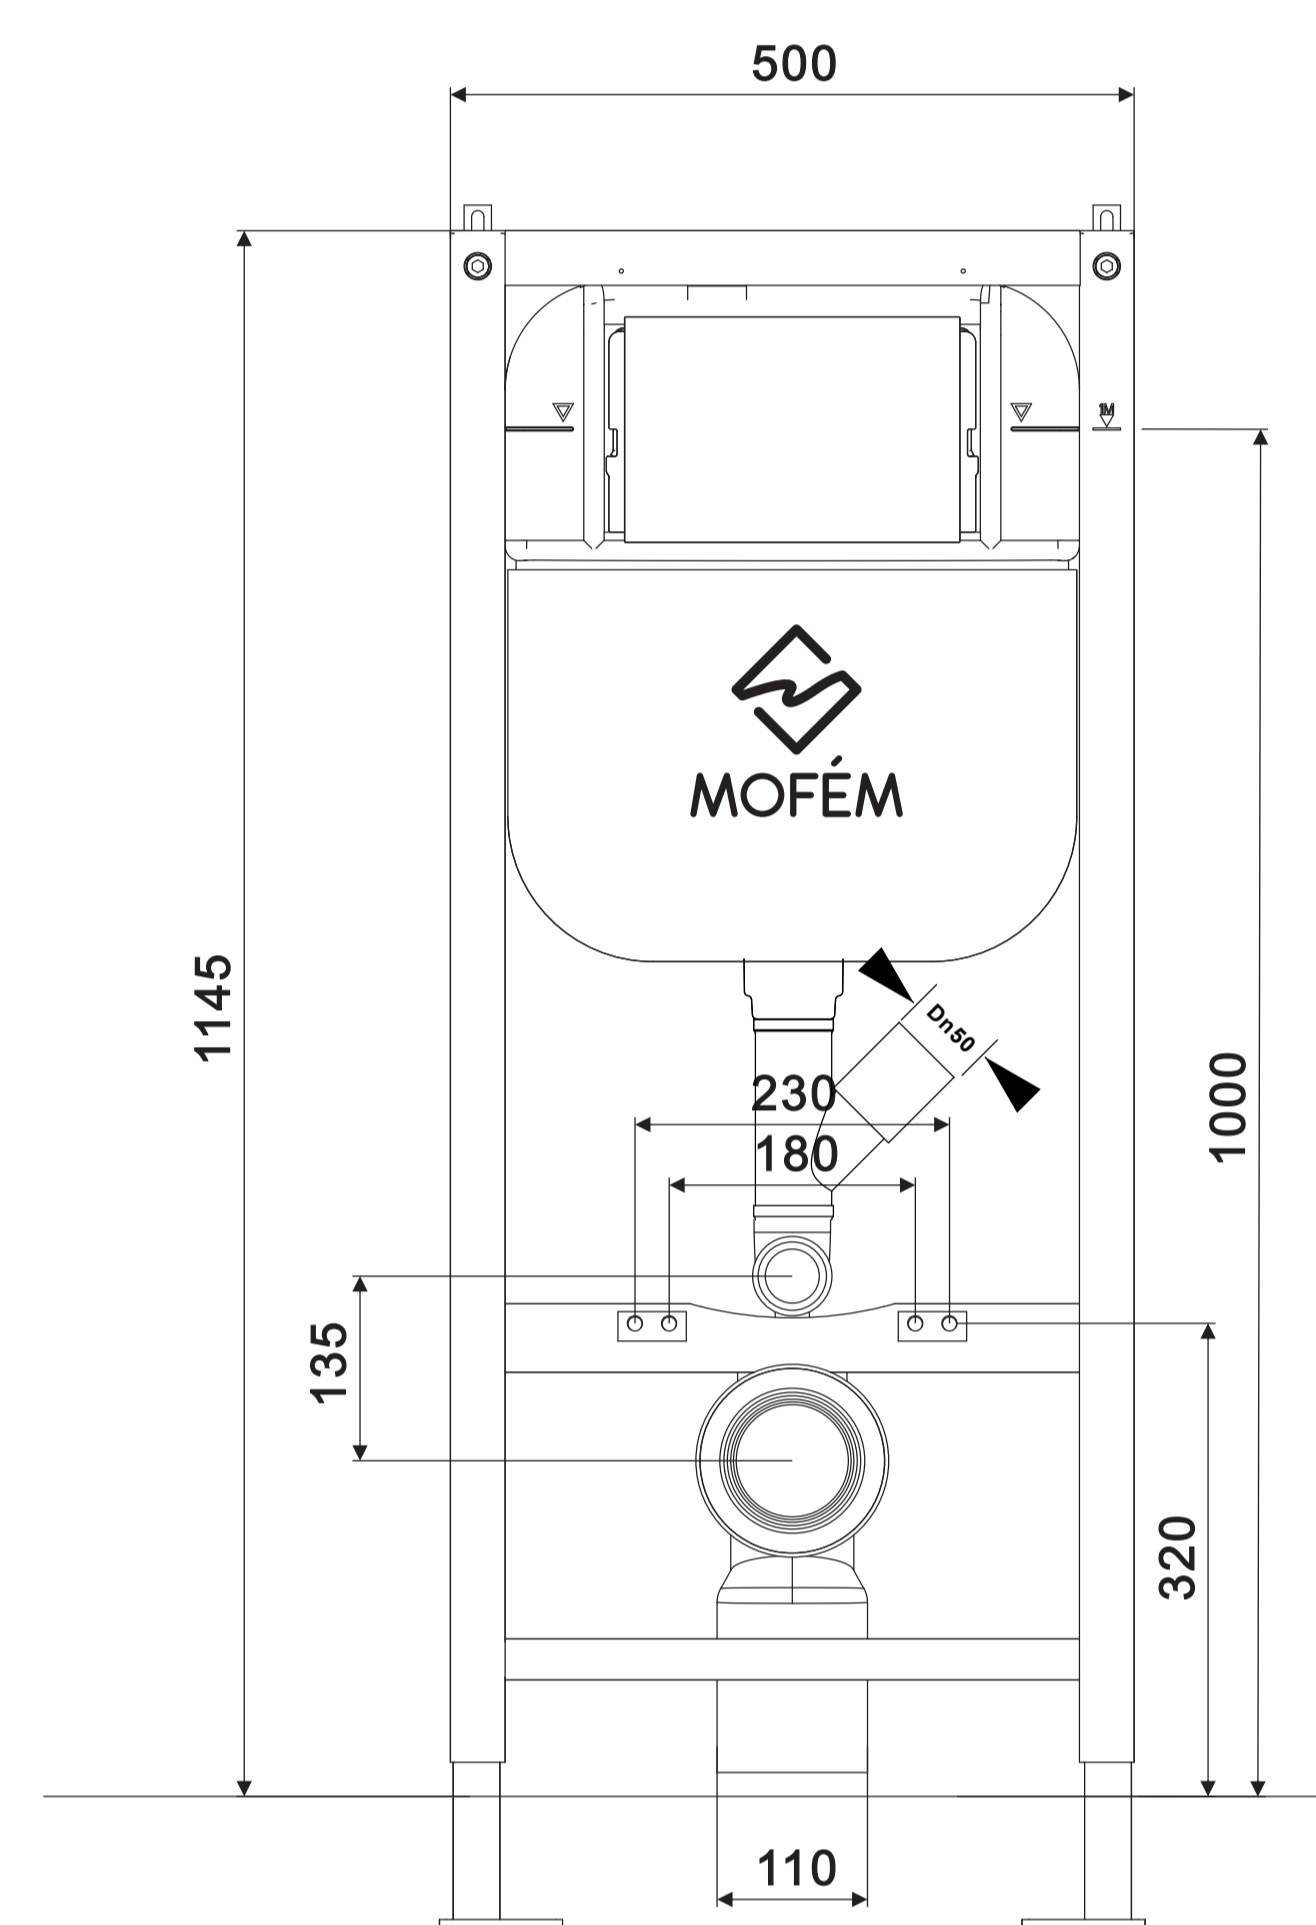

Kompatibilis nyomólapok  
Compatible flush plates

Méret / Size: 118x54x15 cm  
Mennyiség / Quantity: 1 db/pcs  
Nettó tömeg / Net weight: 15 kg  
Bruttó tömeg / Gross weight: 17 kg