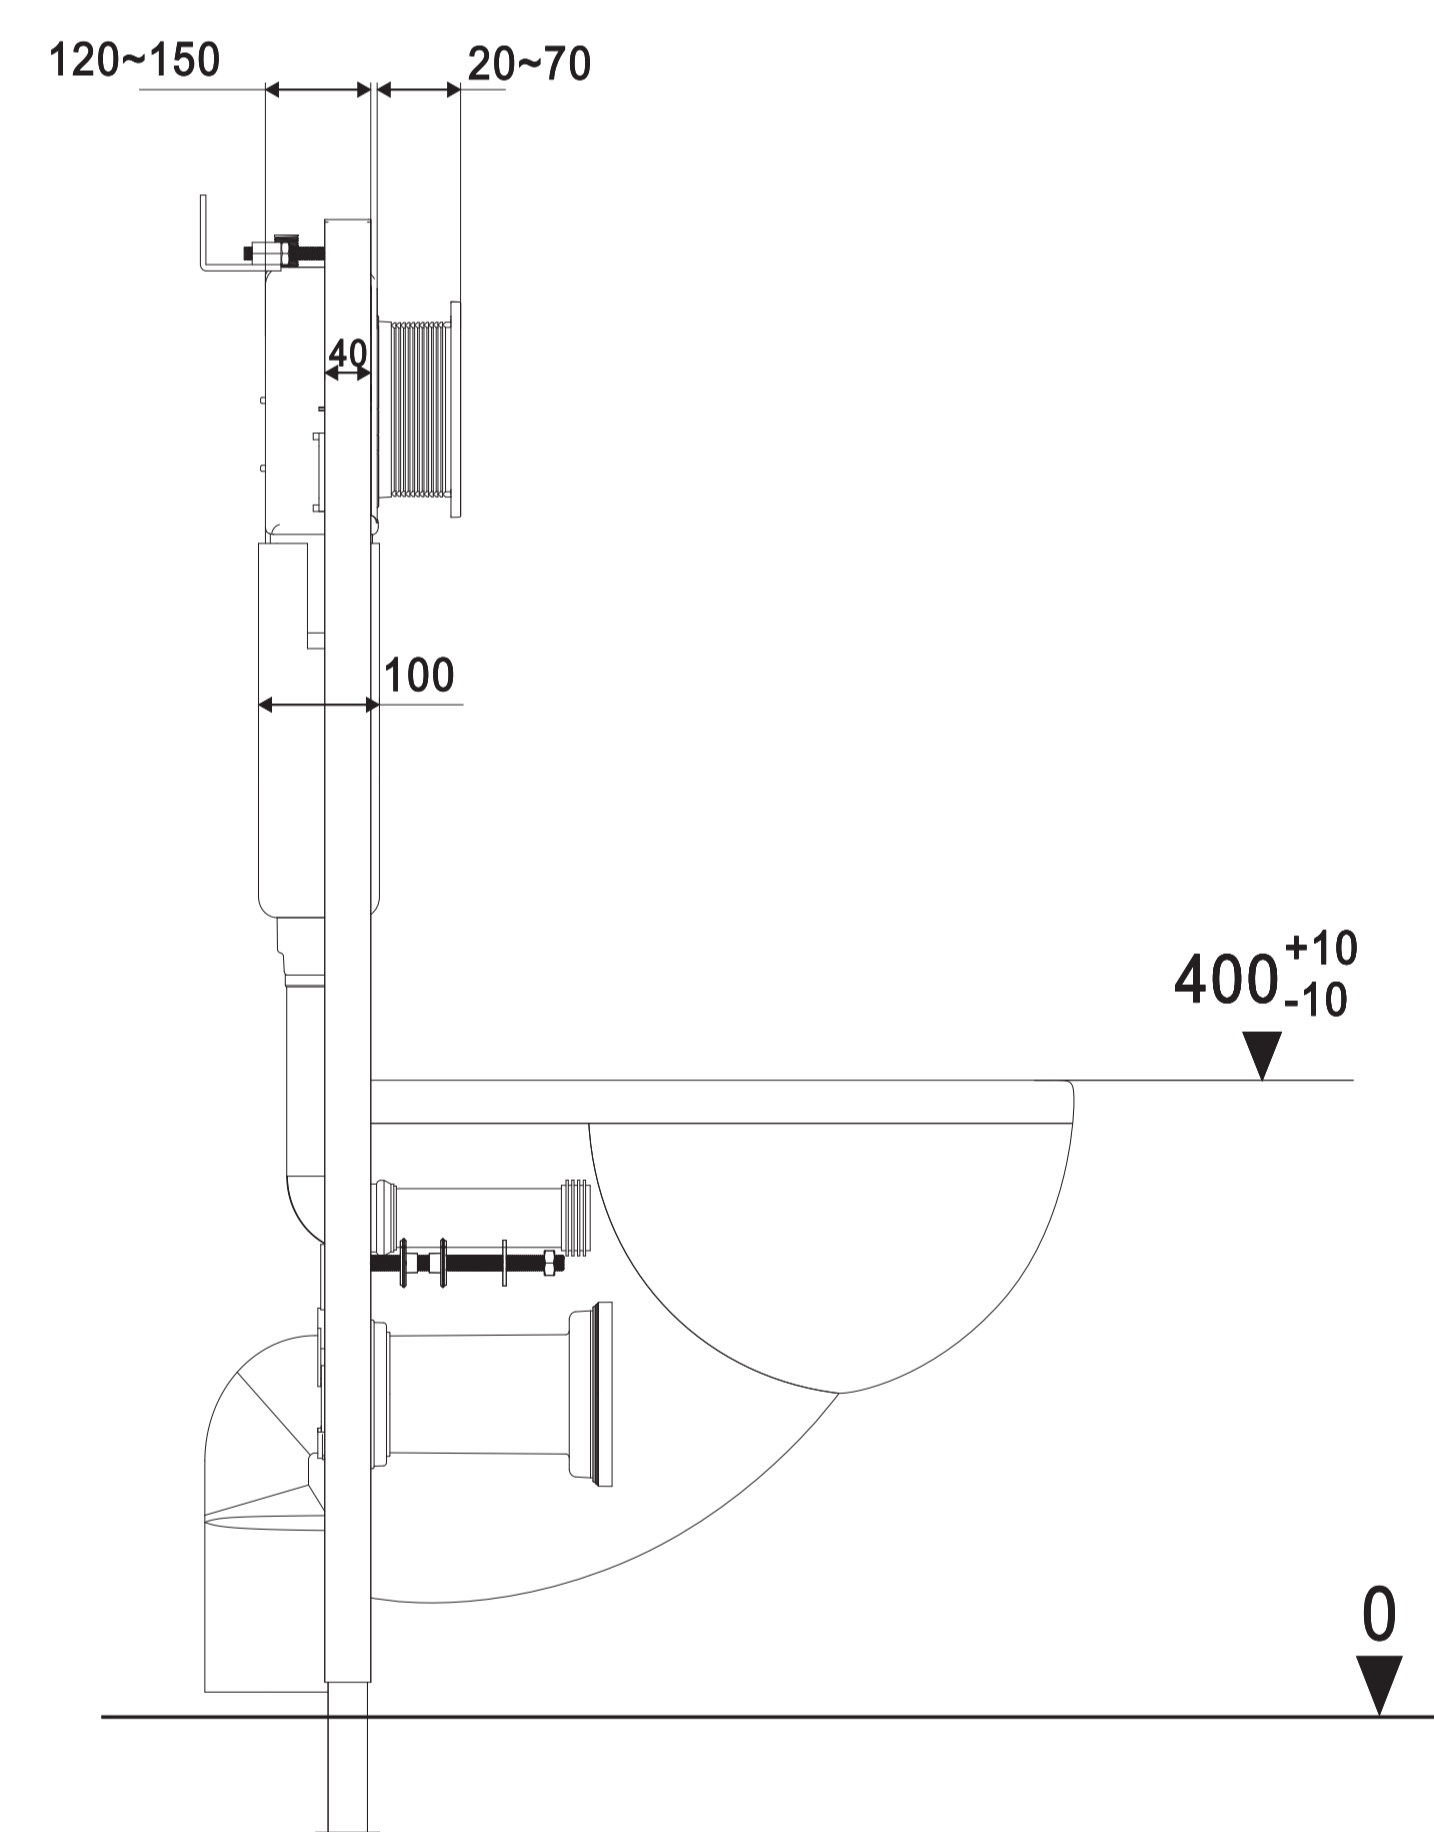

Kompatibilis nyomólapok  
Compatible flush plates

Méret / Size: 118x54x15 cm  
Mennyiség / Quantity: 1 db/pcs  
Nettó tömeg / Net weight: 15 kg  
Bruttó tömeg / Gross weight: 17 kg

Gyártó/Forgalmazó:  
STROHM MOFÉM Zrt.  
9200 Mosonmagyaróvár, Terv u. 92.

Kompatibilis nyomólapok  
Compatible flush plates

Méret / Size: 118x54x15 cm  
Mennyiség / Quantity: 1 db/pcs  
Nettó tömeg / Net weight: 15 kg  
Bruttó tömeg / Gross weight: 17 kg